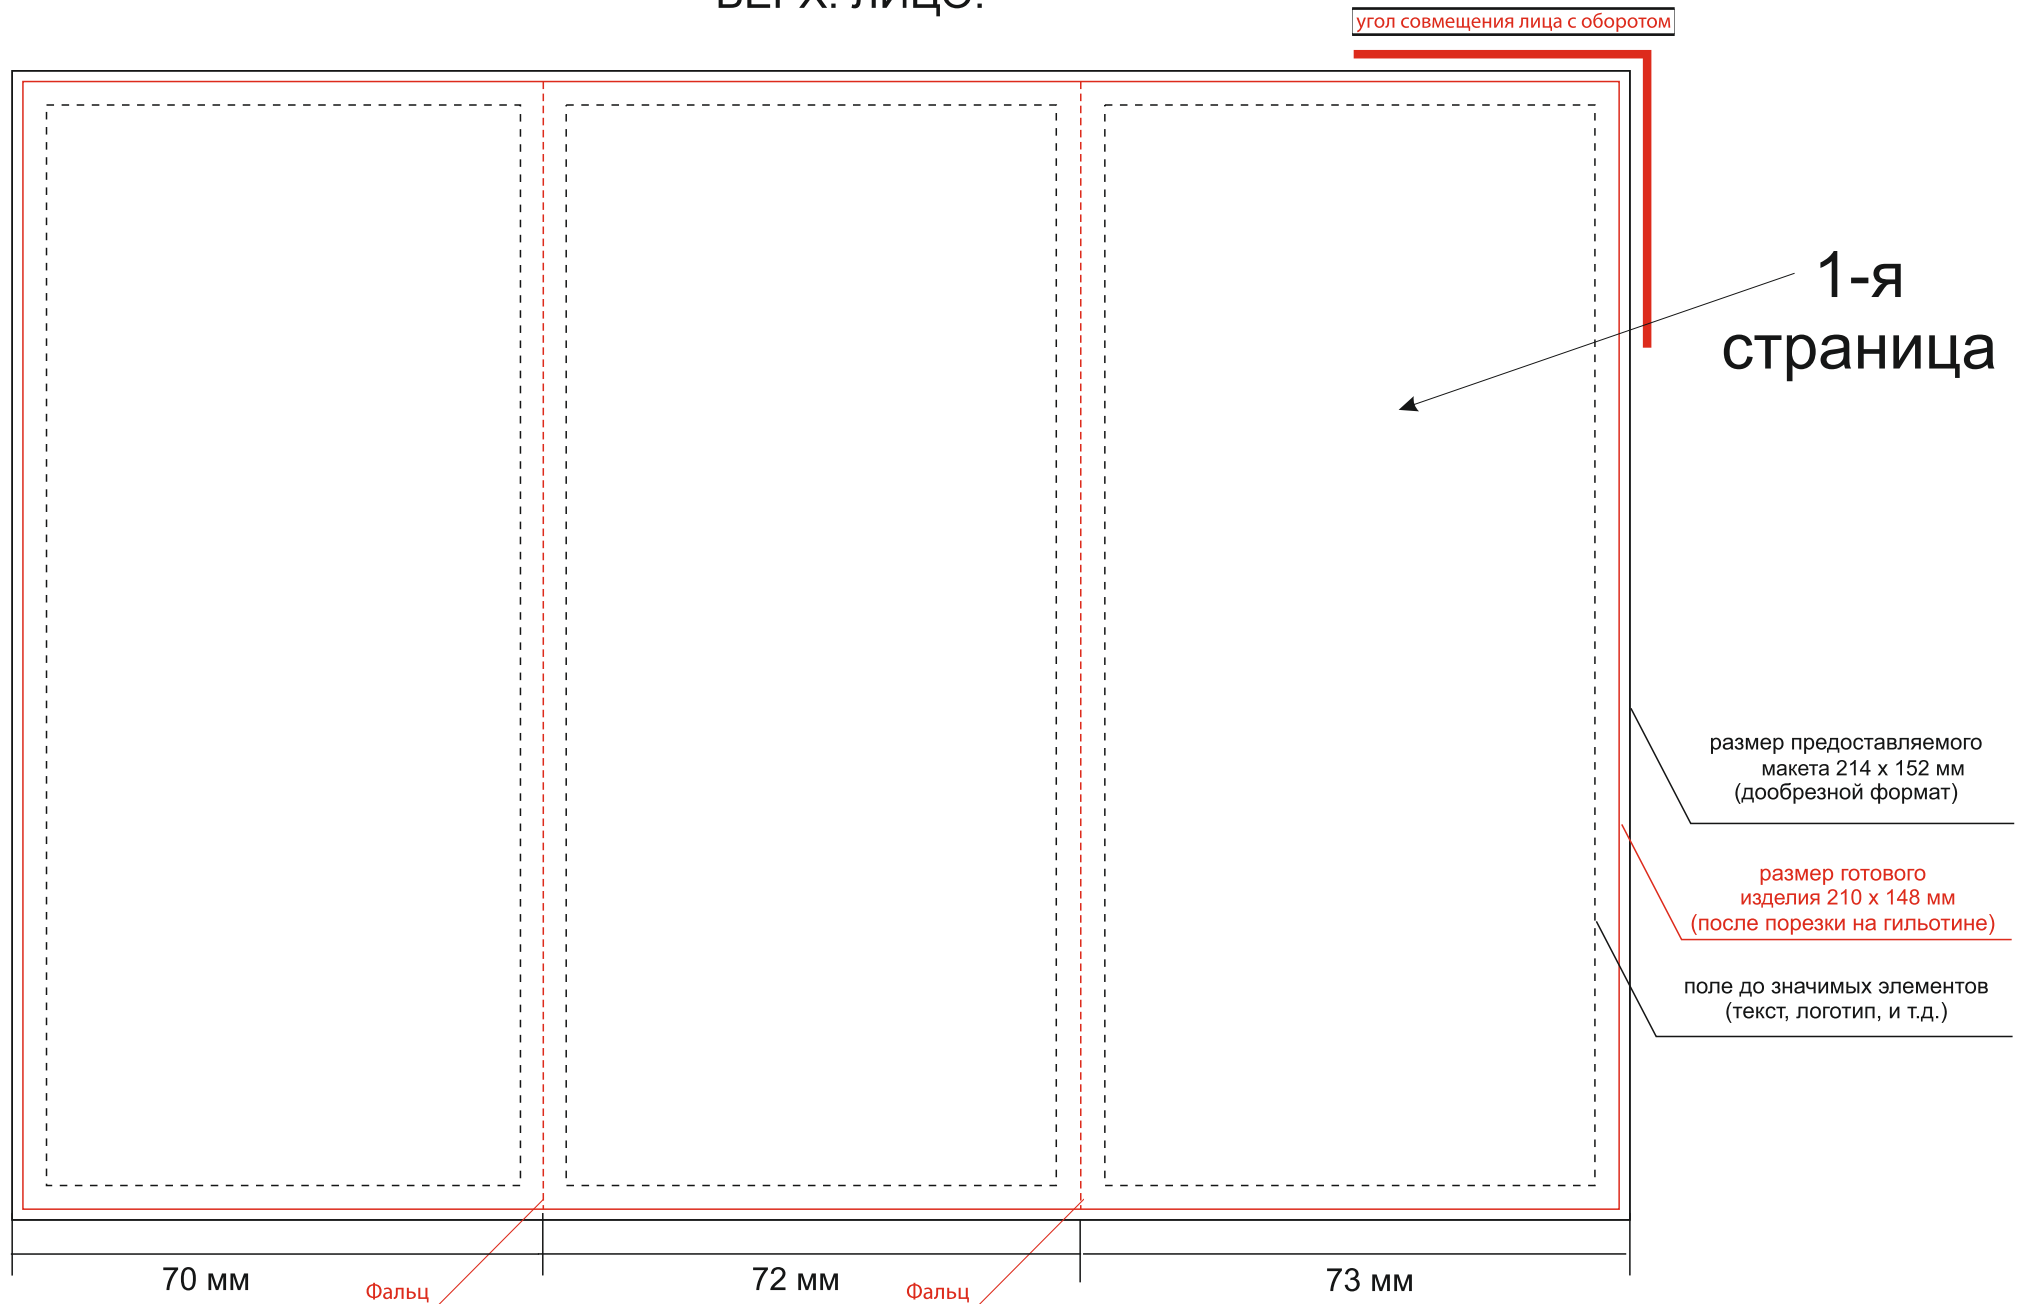

ШАБЛОН. Буклет А5 с двумя фальцами 210 x 148

ВЕРХ. ЛИЦО.

Схема фальцовки

угол совмещения лица с оборотом

ВЕРХ. ОБОРОТ.